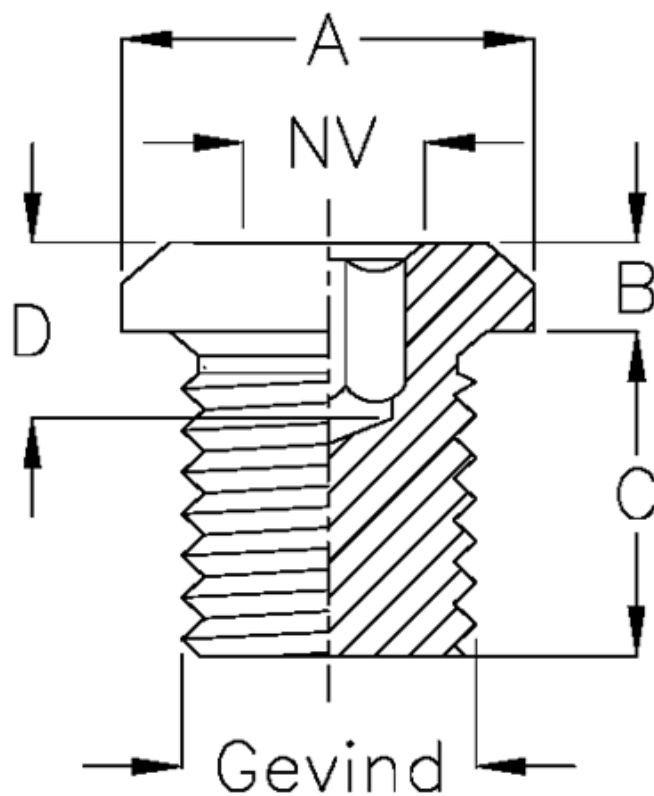

Varenummer: 21411151  
Beskrivelse: Bundskrue med 6-kant  
Type 41B G 1/8 DIN 908

## Mål

A	= 14
B	= 3
C	= 8
D	= 5
Gevind	= 1/8 GAS
NV	= 5